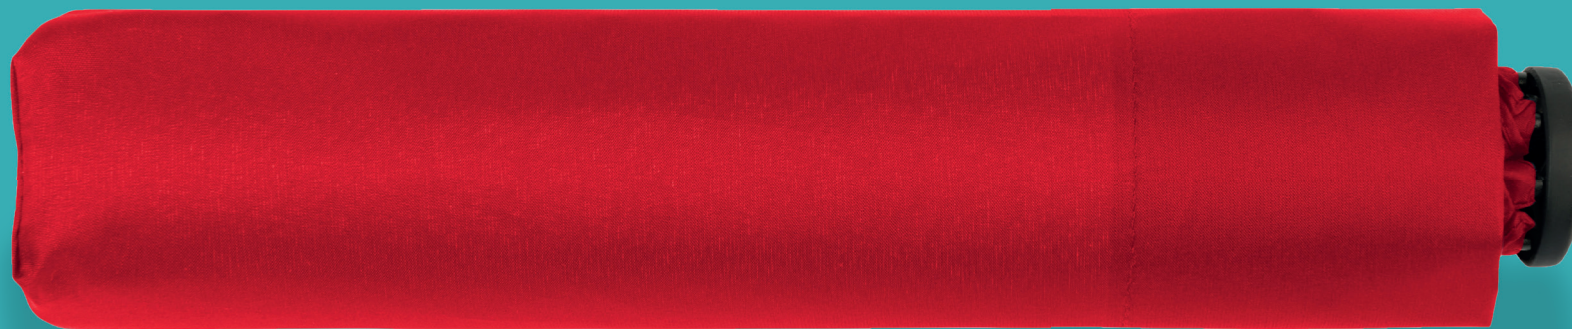

FUNKCJONALNOŚĆ

GENIALNA.

PORĘCZNY FORMAT

I PROSTA OBSŁUGA.

ROZMIAR

OPTYMALNY.

CHRONI JAK NAJLŹEJSZY TOWARZYSZ

TAKŻE PRZED OBFITYMI OPADAMI.

MINIMALNY.
GENIALNY.
OPTYMALNY.

DŁUGOŚĆ SZPRYCH: 50/6

ŚREDNICA: 90 CM

DŁUGOŚĆ PO ZAMKNIĘCIU: 21 CM

WAGA: 99 GRAM

KIJ: ALUMINIUM

SZPRYCHY: ALUMINIUM I WŁ. WĘGŁOWE

MATERIAŁ: SUPER CIENKI POLIESTER